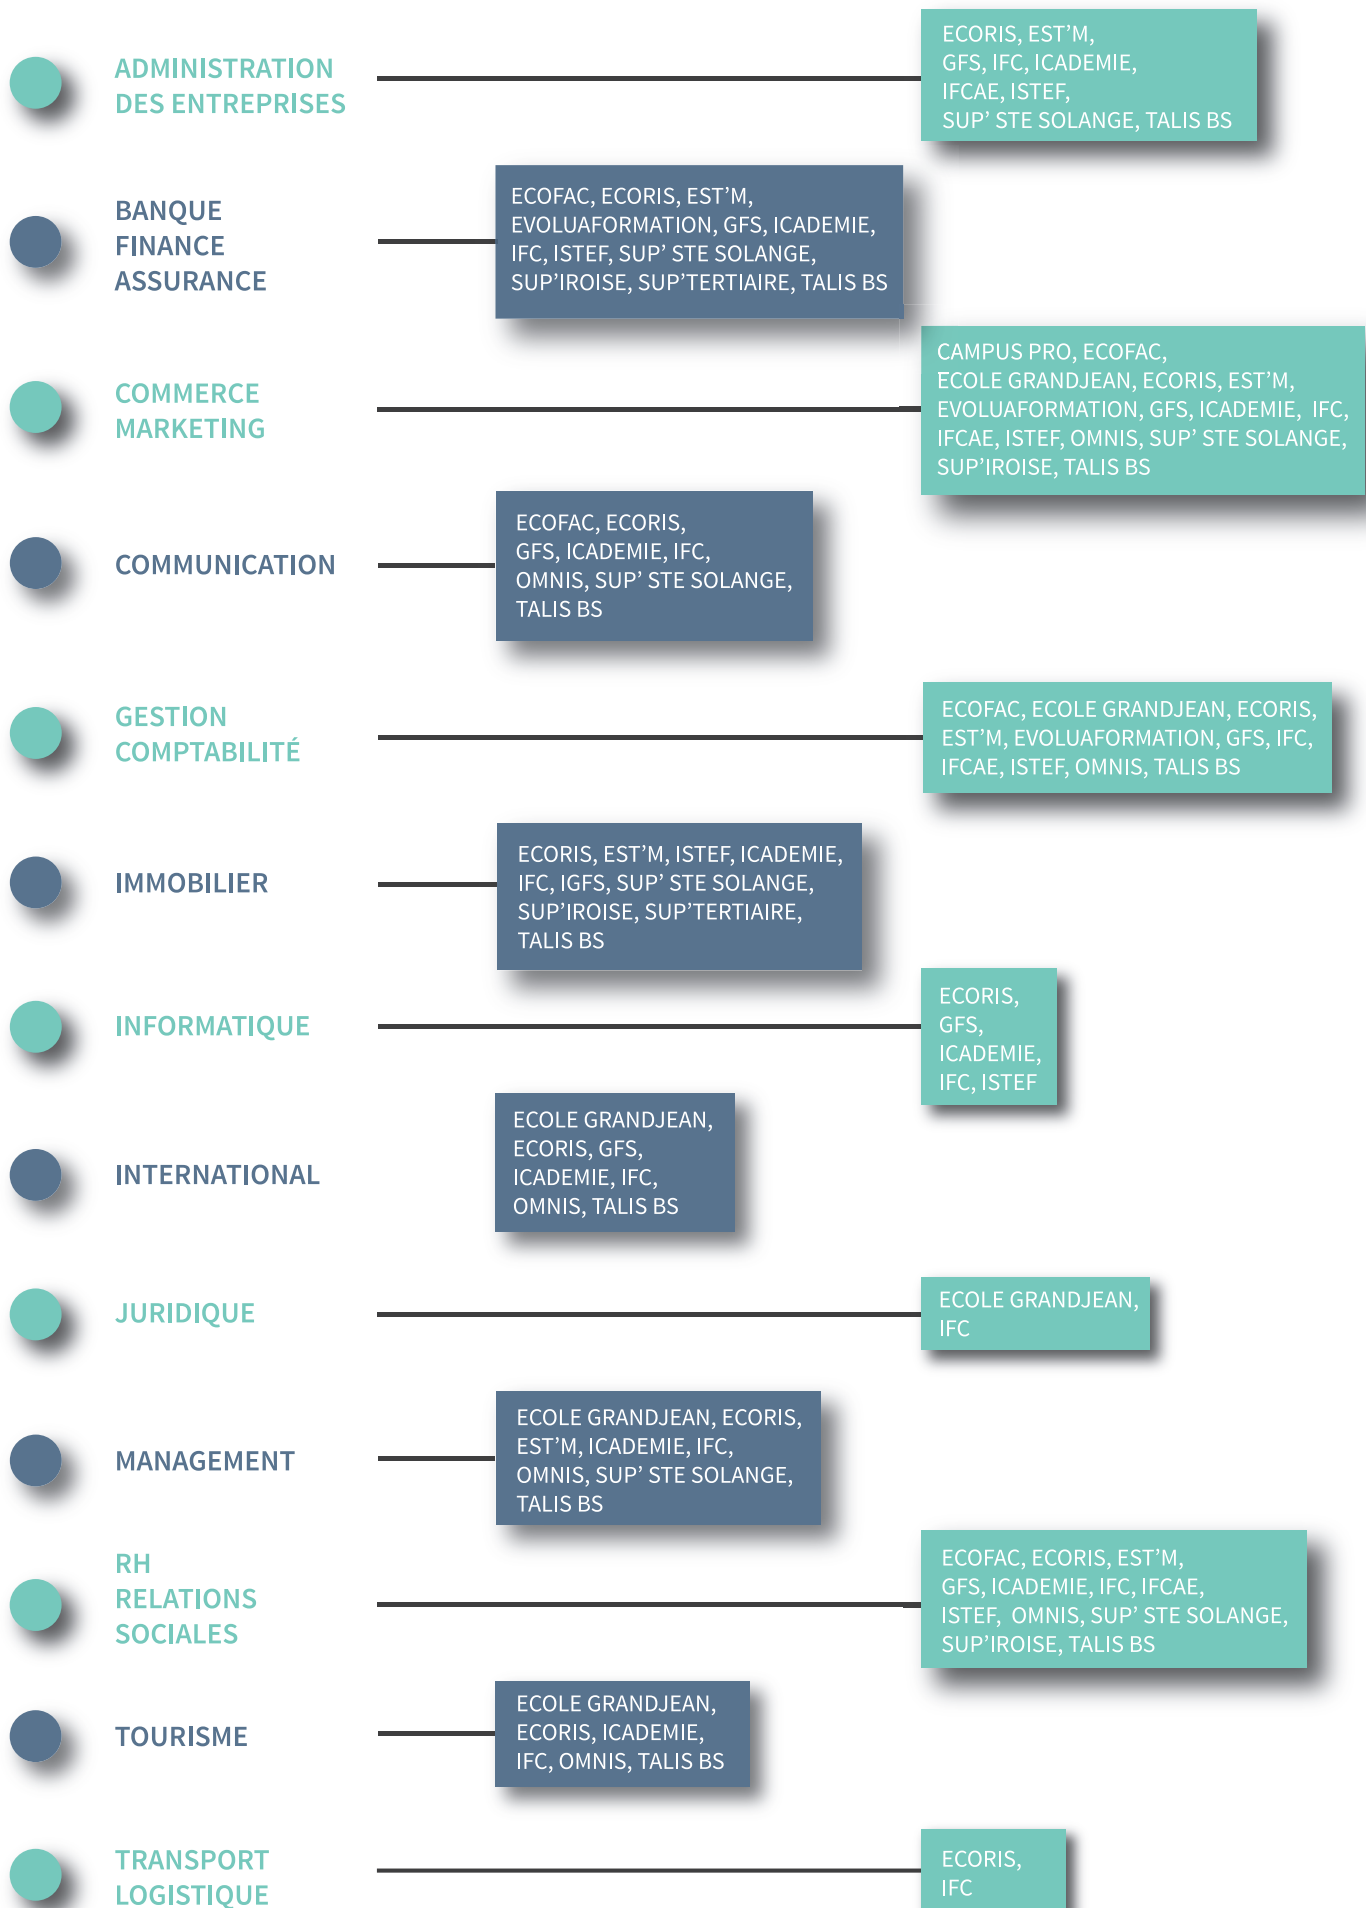

BAC +2

BAC +3

BAC +4 / +5